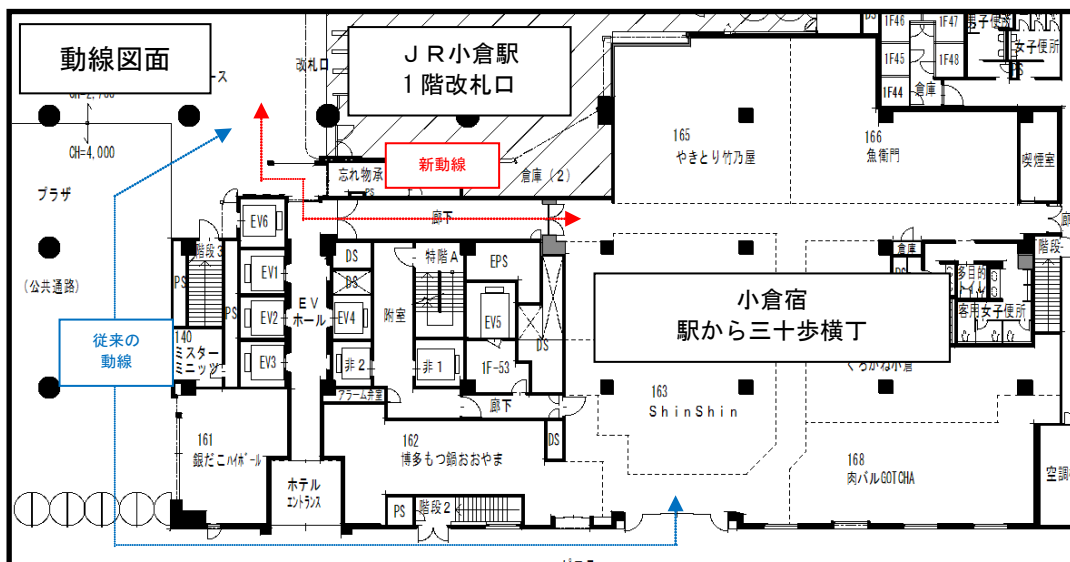

## 小倉宿 駅から三十歩横丁

### 新動線開通記念「ギリギリ横丁」開催について

株式会社 JR 小倉シティ(本社:福岡県北九州市、代表取締役社長:浜田真知子)の運営するアミュプラザ小倉は、2019年9月30日に新たにJR小倉駅1階改札口から「小倉宿 駅から三十歩横丁」へ抜ける新動線を開通いたします。また、新動線開通を記念して、終電間際の深夜帯にさらにお得にご飲食できる特典をご準備した「ギリギリ横丁」を開催いたします。

#### ○新動線開通記念「ギリギリ横丁」について

期 間:2019年9月30日(月)~10月14日(月祝)

内 容:深夜22:30~23:30の間、「小倉宿 駅から三十歩横丁」の全ての店舗にてドリンク割引や格安セット販売などを提供するレイトナイトハッピーアワーを実施