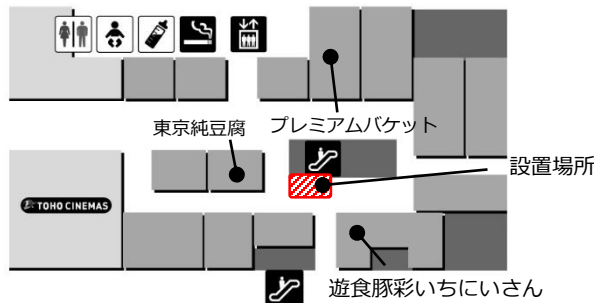

アミュピアノ概要

<ピアノの種類>

アップライトピアノ（クロイツェル）
※大分県在住の方に寄贈いただきます

<利用開始日>

2019年7月25日（木）
※オープニングセレモニー終了後からご利用可能です

<利用料>
無料

<設置場所>

アミュプラザおおいた4階 アミュシティダイニング エスカレーター付近

<アミュプラザおおいた4階 MAP>

<設置イメージ>

オープニングセレモニー

オープニングに合わせてセレモニーを実施し、大分市中心部の保育園児による合唱や短期大学生によるピアノ演奏を行っていただきます。

<内容（予定）>

- ・桜ヶ丘保育所の園児のピアノ伴奏による合唱
- ・大分県立文化短期大学 音楽科 ピアノコースの学生による演奏

<日程・時間>

2019年7月25日（木） 11:20～（約20分の予定）